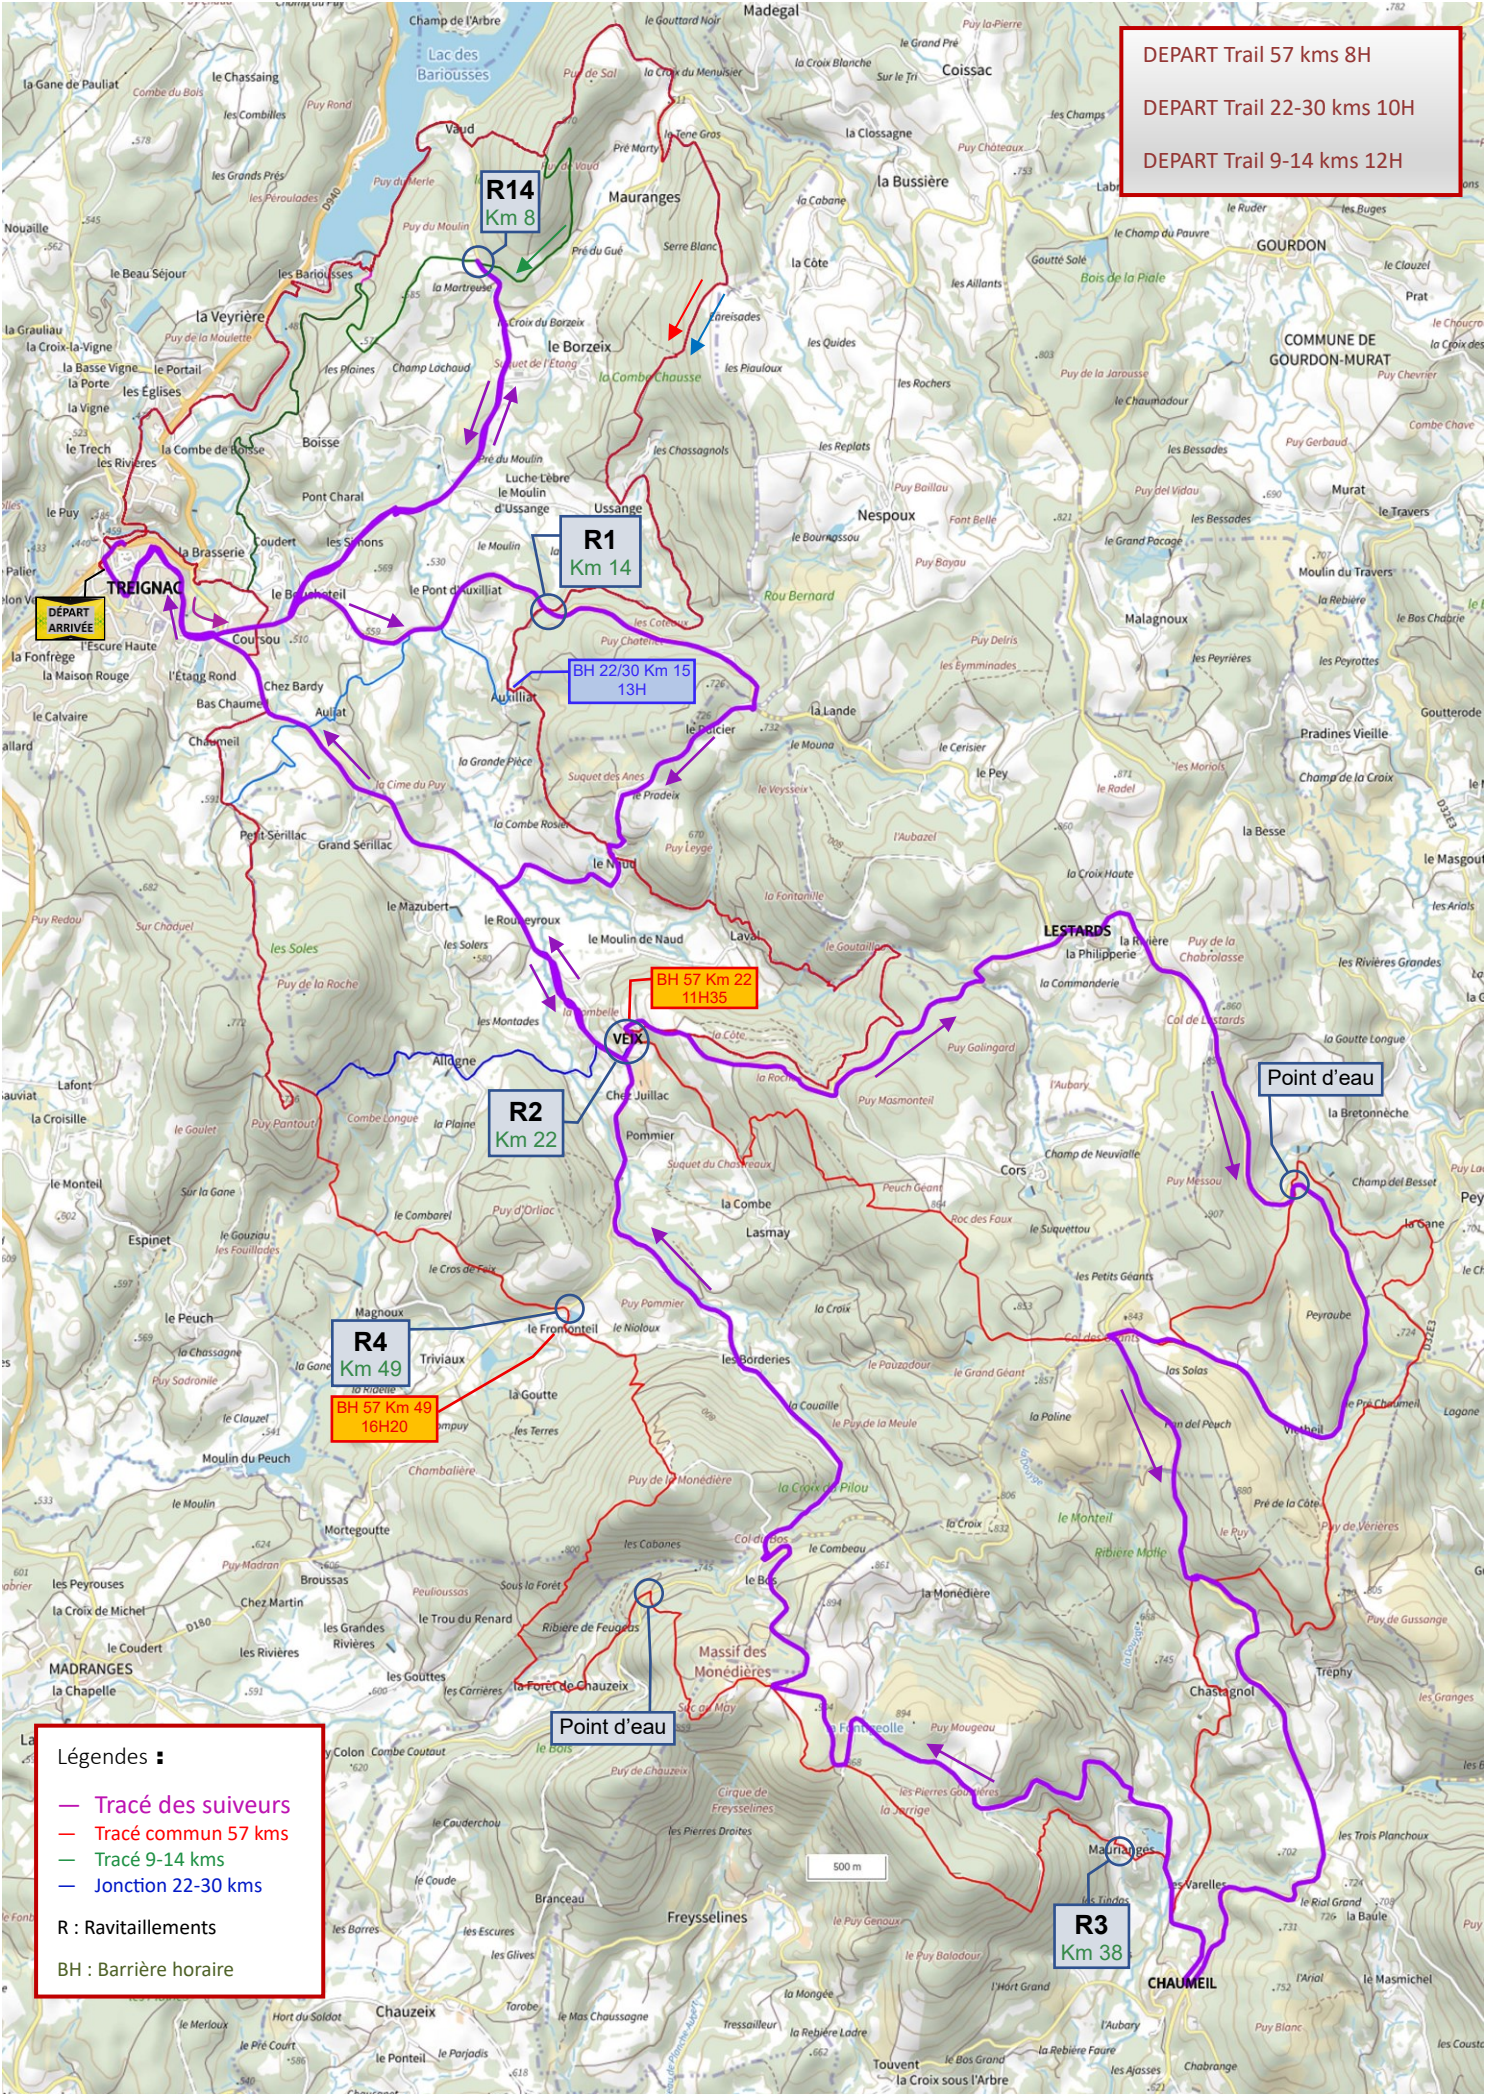

MILLEVACHES MONEDIERES TRAIL 2026 PARCOURS DES SUIVEURS

DEPART Trail 57 kms 8H
 DEPART Trail 22-30 kms 10H
 DEPART Trail 9-14 kms 12H

Légendes :

- Tracé des suiveurs
- Tracé commun 57 kms
- Tracé 9-14 kms
- Jonction 22-30 kms

R : Ravitaillements
 BH : Barrière horaire