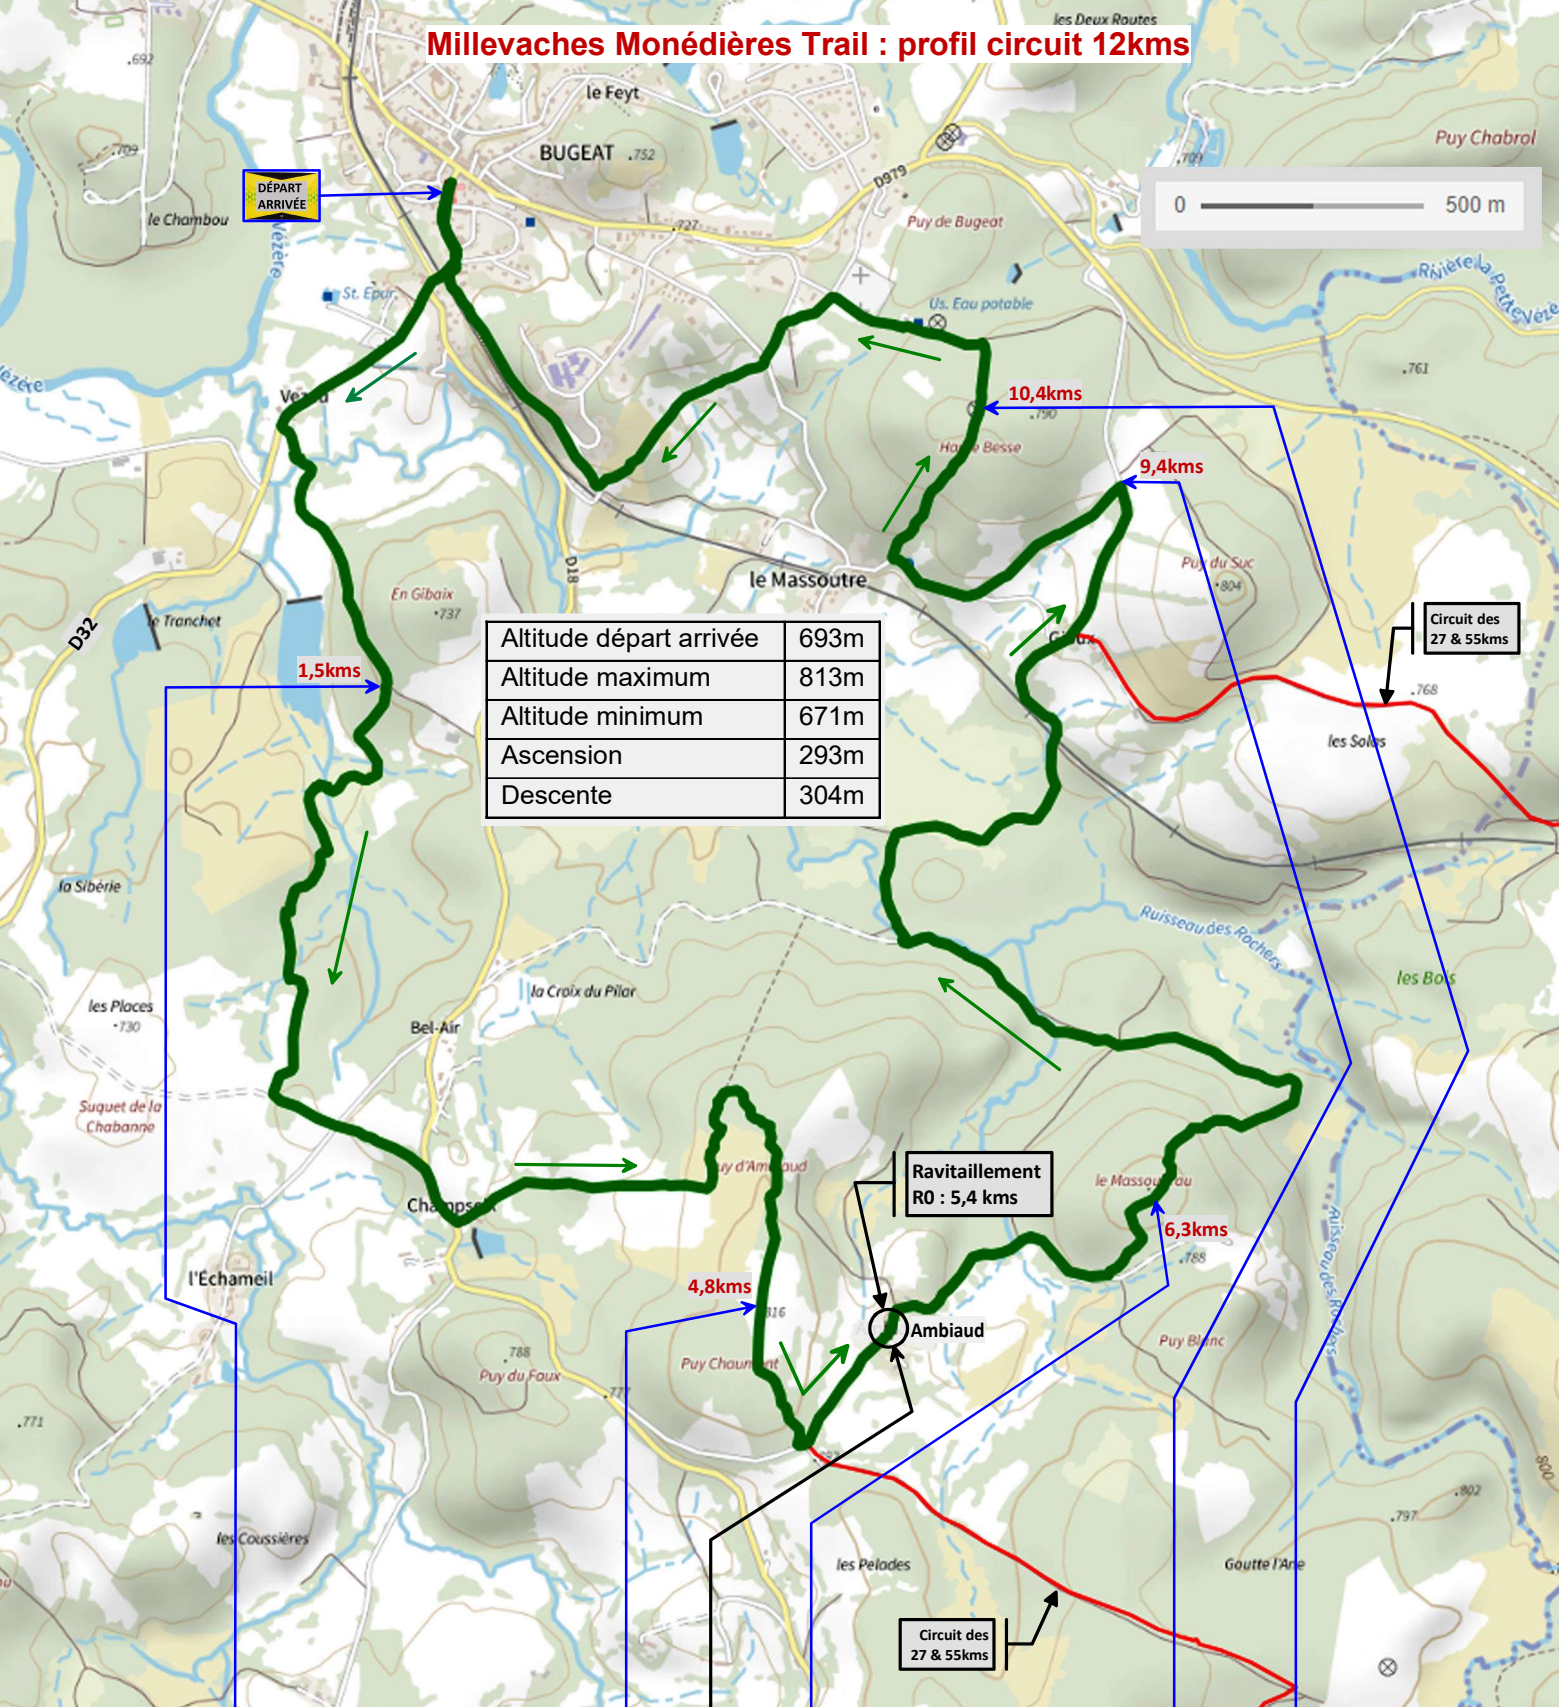

Millevaches Monédières Trail : profil circuit 12kms

les Deux Routes

Puy Chabrol

DÉPART
ARRIVÉE

Altitude départ arrivée	693m
Altitude maximum	813m
Altitude minimum	671m
Ascension	293m
Descente	304m

Ravitaillement
R0 : 5,4 kms

Circuit des
27 & 55kms

DÉPART

ARRIVÉE

Distance parcourue [km]